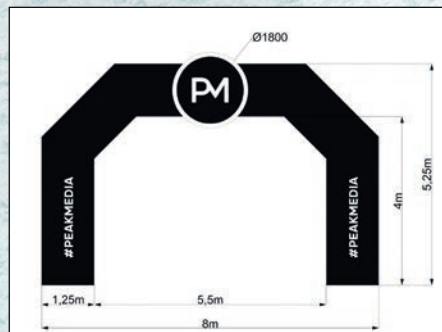

# TOR BOGEN

- > Maße: 8,00 x 5,25 x 1,25 m
- > Durchfahrt 5,5 x 4,0 m
- > Aufbau mit 2 Personen ca. 10 Minuten
- > 220V erforderlich
- > elektrisches Dauergebläse integriert
- > wind- und wetterfest
- > Verankerung mittels Spannseilen und Bodenhaken
- > robustes, hochwertiges PVC Gewebe

# START NUMMERN

- Kindergrößen 1 bis 100
- Erwachsenengrößen 101 bis 200
- in beiden Richtungen elastisch
- Nummer vorne und hinten

#PEAKMEDIA

# HUMMER H1

- > 6,2 l Hubraum V8, Bj. 1985
- > Premium DJ Umbau
- > Benötigte Standfläche: 6m x 3m
- > Gewicht: 3.000kg
- > Stromanschluss: 16A
- > Aufbauzeit: <1h
- > Hydraulisches Hubdach mit LED-Beleuchtung, Line-Array System Odin, 2x49" Semi Outdoor Screens, 3G Router und CMS System zur Bespielung der Displays, Infrarotheizung