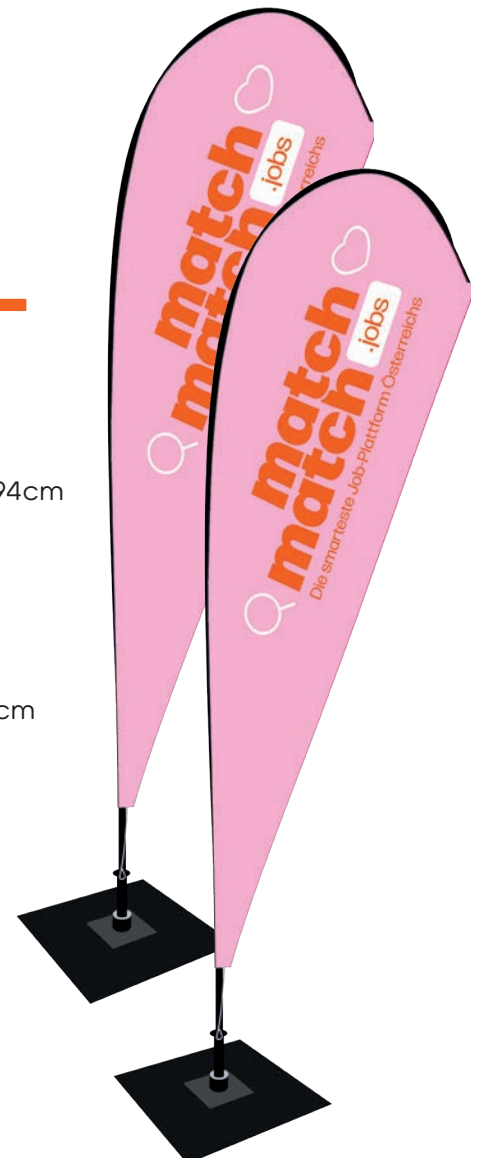

Beach-flags

- > Disfly 11M - 106 x 294cm
- > mit Tragetasche
- > Bodenplatte 5 kg
- > Erddorn mit kugelgelagertem Bolzen, Länge: 51 cm